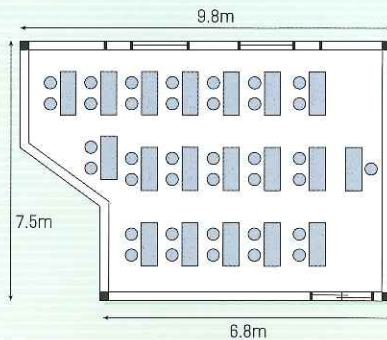

講演会、セミナーなども行える大ホール 多くのみなさまのご利用をお待ちしております

●6階 大ホール

ステージは円形状になっており両端席の方も見やすくなっています。

●6階 大ホール入口

▲収容人員/330名
設備は演台・ホワイトボード・マイクのみです
スクリーンは有料

●505号室 (収容人員36名)

●501号室 (収容人員 60名)

14.55m

窓が大きく開放的な、少人数用の会議室もあります。

●502号室、503号室 (収容人員 8名)

●504号室 (収容人員16名)