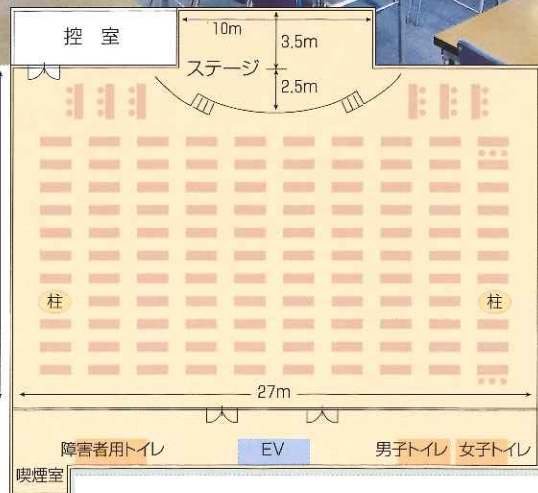

講演会、セミナーなども行える大ホール 多くのみなさまのご利用をお待ちしております

●6階 大ホール

ステージは円形状になっており両端席の方も見やすくなっています。

●6階 大ホール入口

▲収容人員/330名
設備は演台・ホワイトボード・マイクのみです
スクリーンは有料

●505号室 (収容人員36名)

●501号室 (収容人員 60名)

14.55m

窓が大きく開放的な、少人数用の会議室もあります。

●502号室、503号室 (収容人員 8名)

●504号室 (収容人員16名)