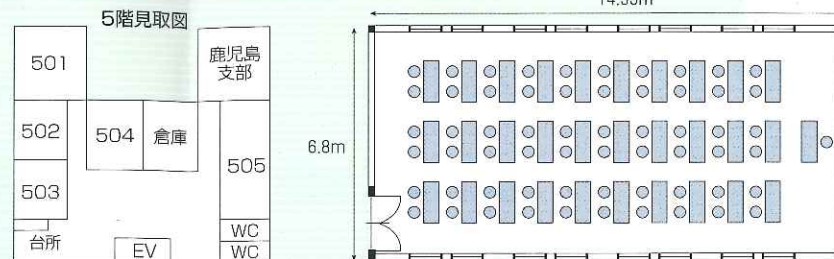

講演会、セミナーなども行える大ホール 多くのみなさまのご利用をお待ちしております

●6階 大ホール

ステージは円形状になっており両端席の方も見やすくなっています。

●6階 大ホール入口

▲収容人員/330名
設備は演台・ホワイトボード・マイクのみです
スクリーンは有料

●505号室 (収容人員36名)

●501号室 (収容人員 60名)

14.55m

窓が大きく開放的な、少人数用の会議室もあります。

●502号室、503号室 (収容人員 8名)

●504号室 (収容人員16名)