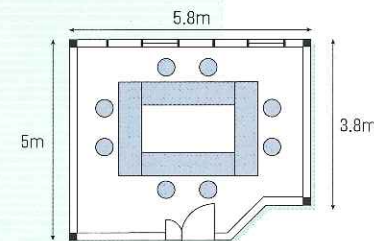

講演会、セミナーなども行える大ホール 多くのみなさまのご利用をお待ちしております

●6階 大ホール

ステージは円形状になっており両端席の方も見やすくなっています。

●6階 大ホール入口

▲収容人員/330名
設備は演台・ホワイトボード・マイクのみです
スクリーンは有料

●505号室 (収容人員36名)

●501号室 (収容人員 60名)

14.55m

窓が大きく開放的な、少人数用の会議室もあります。

●502号室、503号室 (収容人員 8名)

●504号室 (収容人員16名)