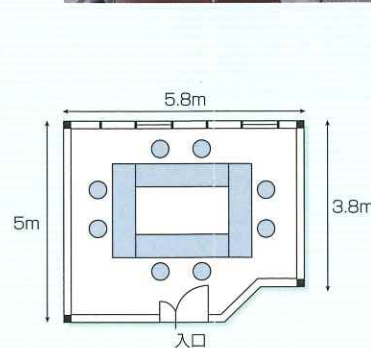

# 講演会、セミナーなども行える大ホール 多くのみなさまのご利用をお待ちしております

●6階 大ホール

ステージは円形になっており両端席の方も見やすくなっています。

●6階 大ホール入口ロビー

▲ご利用人数/232名  
設備は演台・ホワイトボード・マイクのみです  
スクリーン・プロジェクターは有料

窓が大きく開放的な、  
少人数用の会議室  
もあります。

●502室 (ご利用人数 8名)

●501号室 (ご利用人数 60名)

●505号室 (ご利用人数 32名)