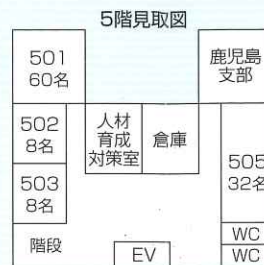

# 講演会、セミナーなども行える大ホール 多くのみなさまのご利用をお待ちしております

●6階 大ホール

ステージは円形になっており両端席の方も見やすくなっています。

●6階 大ホール入口ロビー

▲ご利用人数/232名  
設備は演台・ホワイトボード・マイクのみです  
スクリーン・プロジェクターは有料

窓が大きく開放的な、  
少人数用の会議室  
もあります。

●502室 (ご利用人数 8名)

●501号室 (ご利用人数 60名)

●505号室 (ご利用人数 32名)