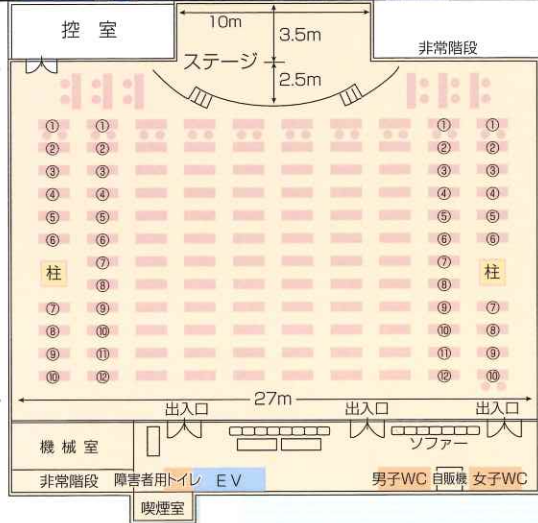

# 講演会、セミナーなども行える大ホール 多くのみなさまのご利用をお待ちしております

●6階 大ホール

ステージは円形になっており両端席の方も見やすくなっています。

●6階 大ホール入口ロビー

▲ご利用人数/232名  
設備は演台・ホワイトボード・マイクのみです  
スクリーン・プロジェクターは有料

窓が大きく開放的な、  
少人数用の会議室  
もあります。

●502室 (ご利用人数 8名)

●501号室 (ご利用人数 60名)

●505号室 (ご利用人数 32名)