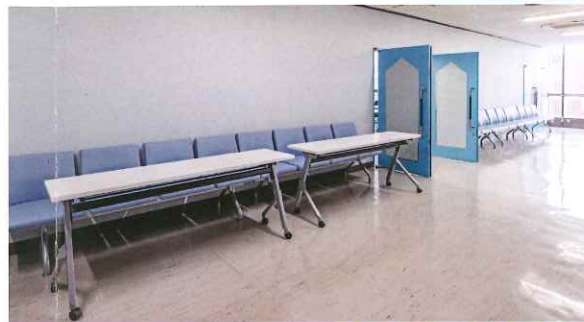

# 講演会、セミナーなども行える大ホール 多くのみなさまのご利用をお待ちしております

●6階 大ホール

ステージは円形になっており両端席の方も見やすくなっています。

●6階 大ホール入口ロビー

▲ご利用人数/232名  
設備は演台・ホワイトボード・マイクのみです  
スクリーン・プロジェクターは有料

窓が大きく開放的な、  
少人数用の会議室  
もあります。

●502室 (ご利用人数 8名)

●501号室 (ご利用人数 60名)

●505号室 (ご利用人数 32名)