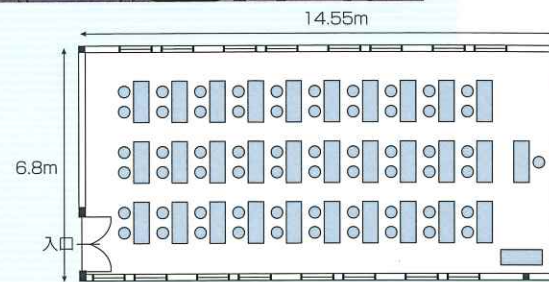

# 講演会、セミナーなども行える大ホール 多くのみなさまのご利用をお待ちしております

●6階 大ホール

ステージは円形になっており両端席の方も見やすくなっています。

●6階 大ホール入口ロビー

▲ご利用人数/232名  
設備は演台・ホワイトボード・マイクのみです  
スクリーン・プロジェクターは有料

窓が大きく開放的な、  
少人数用の会議室  
もあります。

●502室 (ご利用人数 8名)

●501号室 (ご利用人数 60名)

●505号室 (ご利用人数 32名)