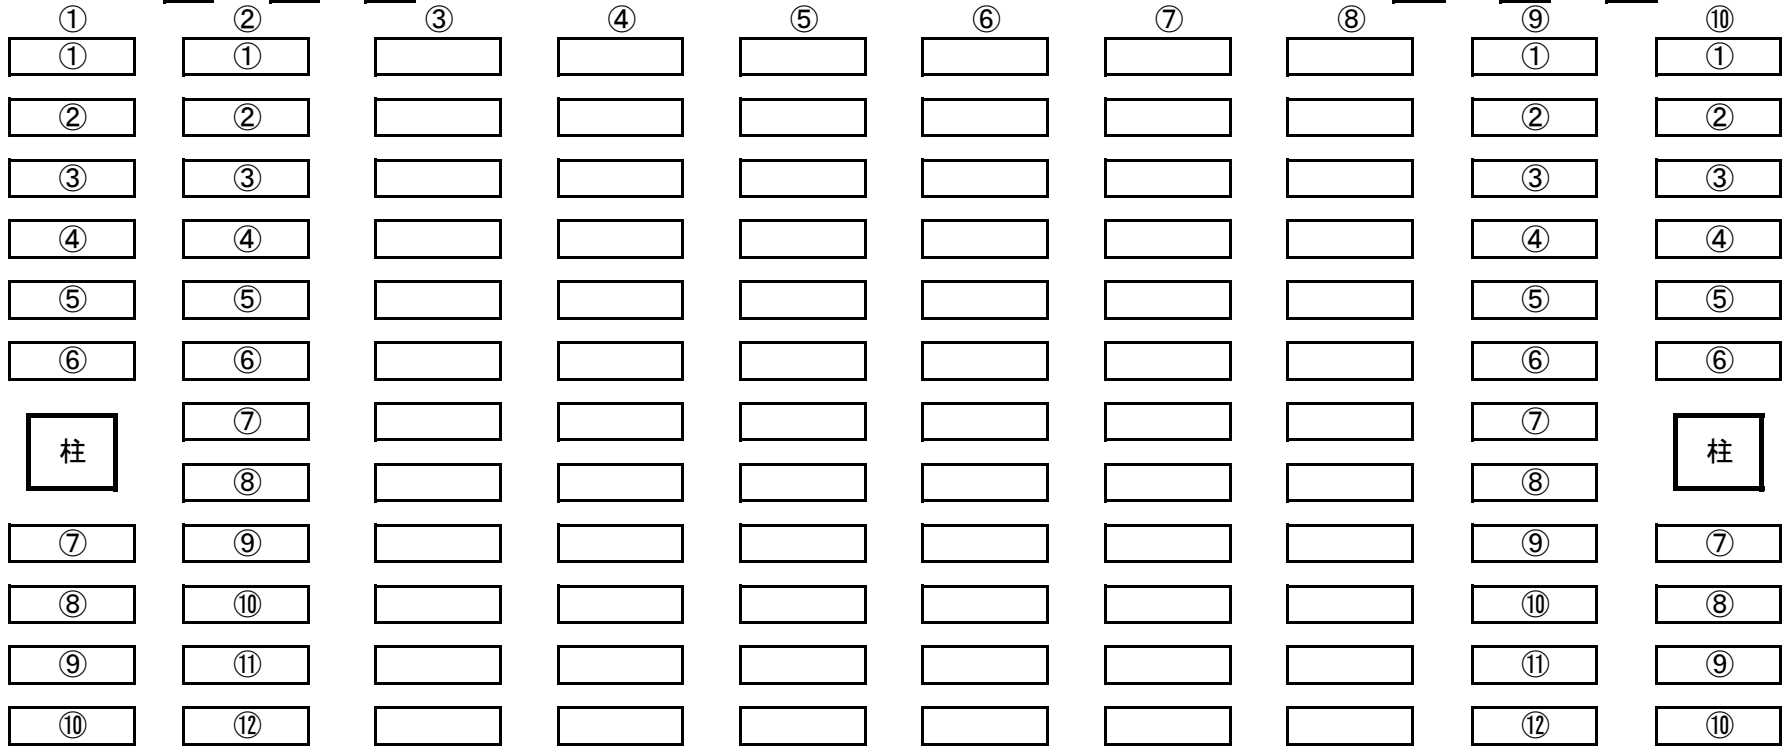

控室

演壇

非常階段

12 × 8列 = 96 × 2名掛け = 192席
10 × 2列 = 20 × 2名掛け = 40席

232席

出入口

出入口

出入口

機械室

非常階段

身障者用WC

E V

男子用
WC

自販機

女子用
WC

喫煙室